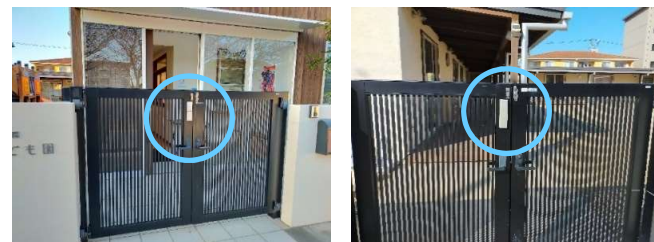

### 幼稚園(広島市)

①正面出入口には既に電気錠が設置されており防犯対策が実施されていました。ただ、ドアが開いているときにそれを知らせる機能が無く、園児の飛び出しなどの不安がありました。また、解錠するためには少し離れた場所にあるボタンを押す必要があり、不便を感じていたそうです。

既設の解錠ボタン

園児の手が届かない場所へ設置。アラーム音で開けばなしも防止できます。

②また、これまで来客時にインターホンが鳴ると、職員室内にあるテレビドアホンで画像を確認し、解錠操作をする必要がありました。その不便を改善するため、マイロックの遠隔システムを利用し、リモコンを携帯することで園内のどこにいても解錠操作ができるようになり、お困り事を解消することができました。また、テレビドアホンを新しいタイプに変更するとともに、モニター付き子機を携帯するなどして活用すれば「画像を確認し、解錠操作する」ことが離れた場所でも一度で行うことができるようになり大変喜ばれています。

【遠隔システム】

離れた場所でもリモコンで解錠操作できるようになりました。

新しくなったテレビドアホン。子機はモニター付(ワイヤレス)なので、持ち運びも簡単、来訪者の画像も確認ができます。

### 認定こども園(大分市)

こちらの施設では、マイロックを正面入り口と裏門にそれぞれ設置されました。園長先生によると、元々誰でも出入りできる状態であったためセキュリティ強化の必要性を強く感じられていたそうです。セキュリティ関連設備に補助金が出ることもあり、このタイミングで工事を行いました。

認定こども園とは・・・  
「教育・保育を一体的に行う施設で、いわば幼稚園と保育所の両方の良さを併せ持っている施設」です。施設によりいくつかのタイプに分かれます。

正面入り口(写真左)と裏門(写真右)に設置されたマイロック。セキュリティ設備の設置は、単にその機能だけでなく、防犯意識の高さを周囲に示すことによる防犯効果も期待されます。