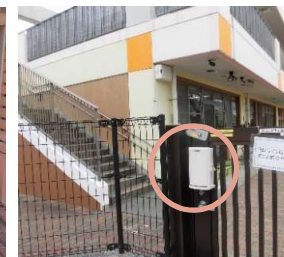

これまでも多くの施設でマイロックが活躍しています。

セキュラのマイロックはこれまでも多くの幼稚園や保育園などで採用されています。オートロック機能や締め忘れ防止アラームなどは、一般住宅とはまた異なる防犯上のニーズからお客様に大変喜ばれています。私たちの製品が少しでも未来のある子供たちの安心・安全を守る一助となれば、私たちにとっても最大の喜びです。

他の設置例(一例)