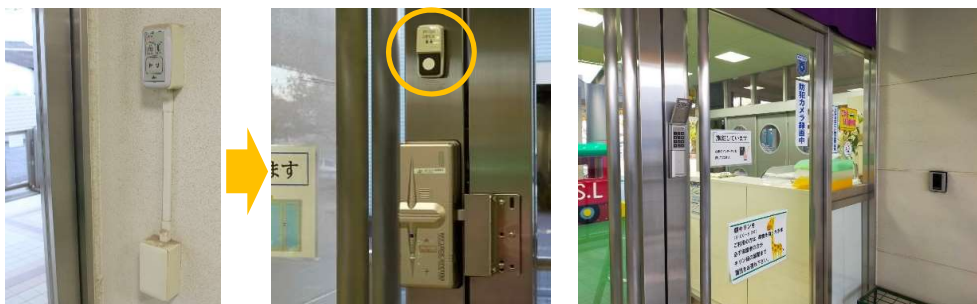

## 幼稚園、保育園など「お子様を預かる施設」での設置事例

今回は、先月にマイロックを設置させていただいた幼稚園、認定こども園の設置事例をご紹介します。子ども達を取り巻く環境は、少子化、女性の社会進出、待機児童問題など、一昔前とは大きく事情が異なっています。また、昨今の新型コロナウイルスの影響、子どもを狙った犯罪に対するセキュリティの問題など新たな課題を抱える中で、国や自治体なども補助金、助成金などを通して支援を行っています。

### 幼稚園(広島市)

①正面出入口には既に電気錠が設置されており防犯対策が実施されていました。ただ、ドアが開いているときにそれを知らせる機能が無く、園児の飛び出しなどの不安がありました。また、解錠するためには少し離れた場所にあるボタンを押す必要があり、不便を感じていたそうです。

既設の解錠ボタン

園児の手が届かない場所へ設置。アラーム音で開けばなしも防止できます。

②また、これまで来客時にインターホンが鳴ると、職員室内にあるテレビドアホンで画像を確認し、解錠操作をする必要がありました。その不便を改善するため、マイロックの遠隔システムを利用し、リモコンを携帯することで園内のどこにいても解錠操作ができるようになり、お困り事を解消することができました。また、テレビドアホンを新しいタイプに変更するとともに、モニター付き子機を携帯するなどして活用すれば「画像を確認し、解錠操作する」ことが離れた場所でも一度で行うことができるようになり大変喜ばれています。

【遠隔システム】

離れた場所でもリモコンで解錠操作できるようになりました。

新しくなったテレビドアホン。子機はモニター付(ワイヤレス)なので、持ち運びも簡単、来訪者の画像も確認ができます。

### 認定こども園(大分市)

こちらの施設では、マイロックを正面入り口と裏門にそれぞれ設置されました。園長先生によると、元々誰でも出入りできる状態であったためセキュリティ強化の必要性を強く感じられていたそうです。セキュリティ関連設備に補助金が出ることもあり、このタイミングで工事を行いました。

認定こども園とは・・・  
「教育・保育を一体的に行う施設で、いわば幼稚園と保育所の両方の良さを併せ持っている施設」です。施設によりいくつかのタイプに分かれます。