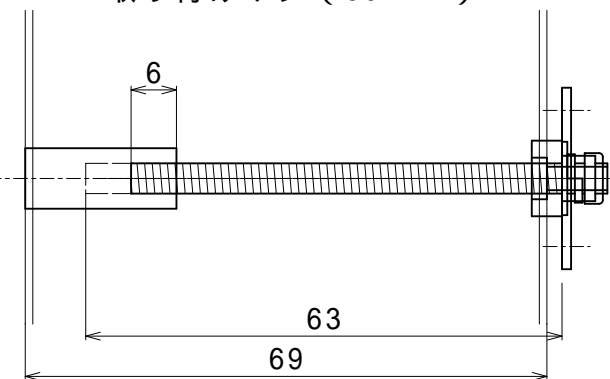

版数	改訂履歴	承認	審査	作成	総頁
00	新規			10.02.05 和泉	01

ドア厚35mm ~ 38mm
取り付けネジ (30mm)

ドア厚39mm ~ 43mm
取り付けネジ (30mm)

ドア厚44mm ~ 48mm
取り付けネジ (40mm)

ドア厚49mm ~ 53mm
取り付けネジ (40mm)

ドア厚54mm ~ 58mm
取り付けネジ (50mm)

ドア厚59mm ~ 63mm
取り付けネジ (50mm)

ドア厚64mm ~ 68mm
取り付けネジ (60mm)

ドア厚69mm ~ 73mm
取り付けネジ (60mm)

特記事項

S E Q R A
セ キ ュ ラ 株 式 会 社

機種名 マイロックVE

型式 VE-10

名称 姿図

個品図

仕上

材料

尺度 1/1

図番

版数

頁