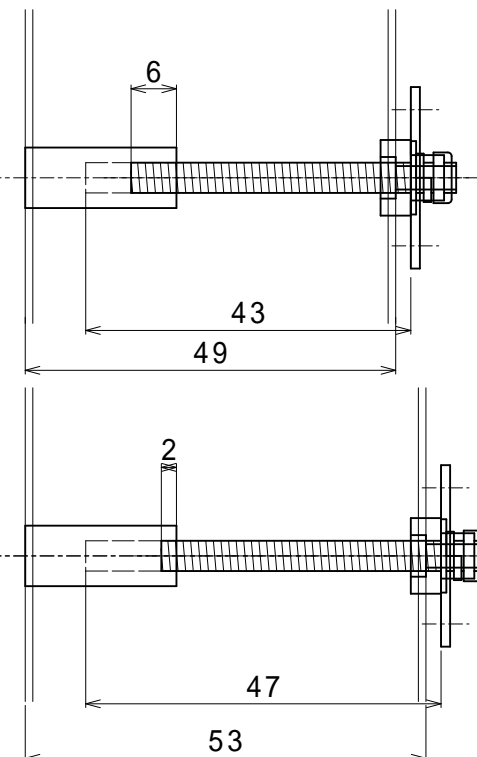

版数	改訂履歴	承認	審査	作成	総頁
00	新規			10.02.05 和泉	01

ドア厚35mm ~ 38mm
取り付けネジ (30mm)

ドア厚39mm ~ 43mm
取り付けネジ (30mm)

ドア厚44mm ~ 48mm
取り付けネジ (40mm)

ドア厚49mm ~ 53mm
取り付けネジ (40mm)

ドア厚54mm ~ 58mm
取り付けネジ (50mm)

ドア厚59mm ~ 63mm
取り付けネジ (50mm)

ドア厚64mm ~ 68mm
取り付けネジ (60mm)

ドア厚69mm ~ 73mm
取り付けネジ (60mm)

特記事項

S E Q R A
セ キ ュ ラ 株 式 会 社

機種名 マイロックVE

型式 VE-10

名称 姿図

個品図

仕上

材料

尺度 1/1

図番

版数

頁