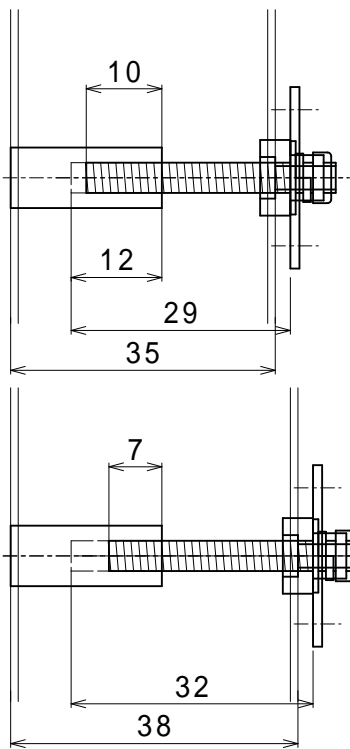

版数	改訂履歴	承認	審査	作成	総頁
00	新規			10.02.05 和泉	01

ドア厚35mm ~ 38mm
取り付けネジ (30mm)

ドア厚39mm ~ 43mm
取り付けネジ (30mm)

ドア厚44mm ~ 48mm
取り付けネジ (40mm)

ドア厚49mm ~ 53mm
取り付けネジ (40mm)

ドア厚54mm ~ 58mm
取り付けネジ (50mm)

ドア厚59mm ~ 63mm
取り付けネジ (50mm)

ドア厚64mm ~ 68mm
取り付けネジ (60mm)

ドア厚69mm ~ 73mm
取り付けネジ (60mm)

特記事項

S E Q R A
セ キ ュ ラ 株 式 会 社

機種名 マイロックVE

型式 VE-10

名称 姿図

個品図

仕上

材料

尺度 1/1

図番

版数

頁