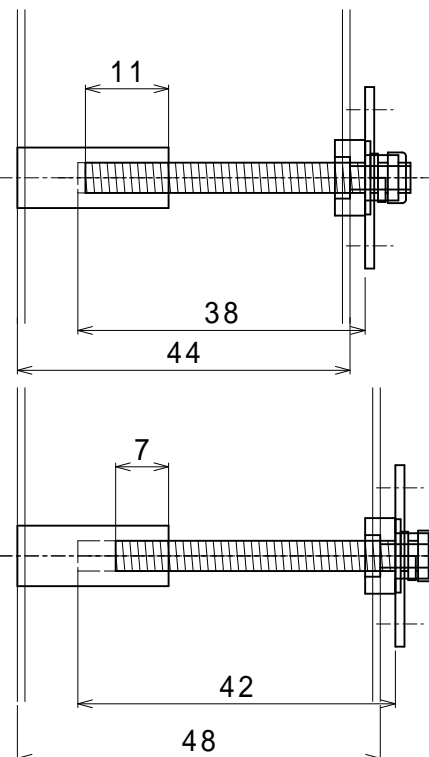

版数	改訂履歴	承認	審査	作成	総頁
00	新規			10.02.05 和泉	01

ドア厚35mm ~ 38mm
取り付けネジ (30mm)

ドア厚39mm ~ 43mm
取り付けネジ (30mm)

ドア厚44mm ~ 48mm
取り付けネジ (40mm)

ドア厚49mm ~ 53mm
取り付けネジ (40mm)

ドア厚54mm ~ 58mm
取り付けネジ (50mm)

ドア厚59mm ~ 63mm
取り付けネジ (50mm)

ドア厚64mm ~ 68mm
取り付けネジ (60mm)

ドア厚69mm ~ 73mm
取り付けネジ (60mm)

特記事項

S E Q R A
セ キ ュ ラ 株 式 会 社

機種名 マイロックVE

型式 VE-10

名称 姿図

個品図

仕上

材料

尺度 1/1

図番

版数

頁