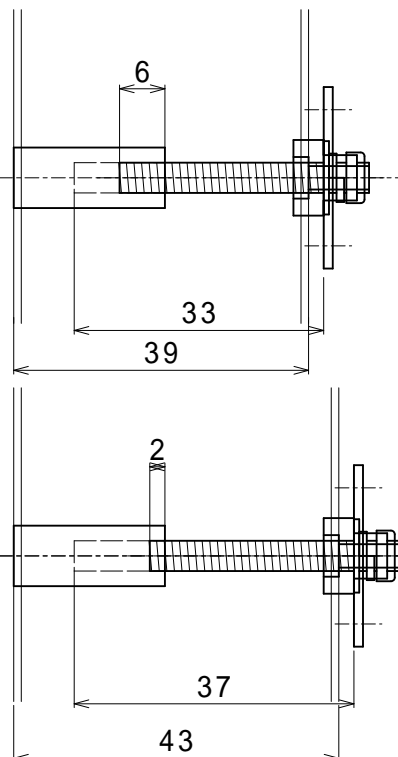

版数	改訂履歴	承認	審査	作成	総頁
00	新規			10.02.05 和泉	01

ドア厚35mm ~ 38mm
取り付けネジ (30mm)

ドア厚39mm ~ 43mm
取り付けネジ (30mm)

ドア厚44mm ~ 48mm
取り付けネジ (40mm)

ドア厚49mm ~ 53mm
取り付けネジ (40mm)

ドア厚54mm ~ 58mm
取り付けネジ (50mm)

ドア厚59mm ~ 63mm
取り付けネジ (50mm)

ドア厚64mm ~ 68mm
取り付けネジ (60mm)

ドア厚69mm ~ 73mm
取り付けネジ (60mm)

特記事項

S E Q R A
セ キ ュ ラ 株 式 会 社

機種名 マイロックVE

型式 VE-10

名称 姿図

個品図

仕上

材料

尺度 1/1

図番

版数

頁