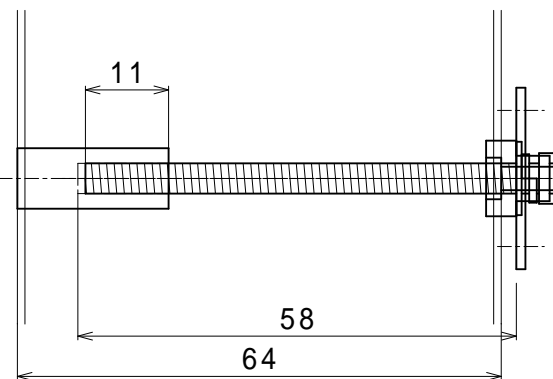

版数	改訂履歴	承認	審査	作成	総頁
00	新規			10.02.05 和泉	01

ドア厚35mm ~ 38mm
取り付けネジ (30mm)

ドア厚39mm ~ 43mm
取り付けネジ (30mm)

ドア厚44mm ~ 48mm
取り付けネジ (40mm)

ドア厚49mm ~ 53mm
取り付けネジ (40mm)

ドア厚54mm ~ 58mm
取り付けネジ (50mm)

ドア厚59mm ~ 63mm
取り付けネジ (50mm)

ドア厚64mm ~ 68mm
取り付けネジ (60mm)

ドア厚69mm ~ 73mm
取り付けネジ (60mm)

特記事項

S E Q R A
セ キ ュ ラ 株 式 会 社

機種名 マイロックVE

型式 VE-10

名称 姿図

個品図

仕上

材料

尺度 1/1

図番

版数

頁