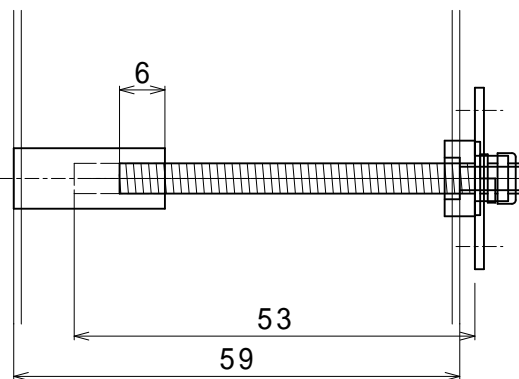

版数	改訂履歴	承認	審査	作成	総頁
00	新規			10.02.05 和泉	01

ドア厚35mm ~ 38mm
取り付けネジ (30mm)

ドア厚39mm ~ 43mm
取り付けネジ (30mm)

ドア厚44mm ~ 48mm
取り付けネジ (40mm)

ドア厚49mm ~ 53mm
取り付けネジ (40mm)

ドア厚54mm ~ 58mm
取り付けネジ (50mm)

ドア厚59mm ~ 63mm
取り付けネジ (50mm)

ドア厚64mm ~ 68mm
取り付けネジ (60mm)

ドア厚69mm ~ 73mm
取り付けネジ (60mm)

特記事項

S E Q R A
セ キ ュ ラ 株 式 会 社

機種名 マイロックVE

型式 VE-10

名称 姿図

個品図

仕上

材料

尺度 1/1

図番

版数

頁