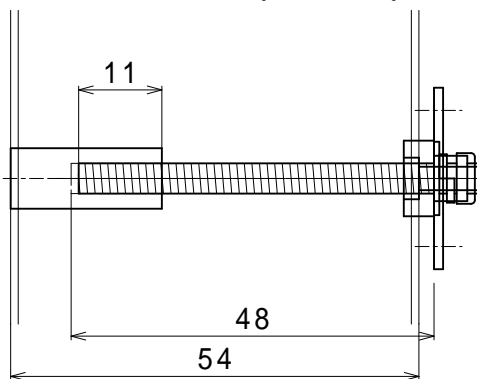

版数	改訂履歴	承認	審査	作成	総頁
00	新規			10.02.05 和泉	01

ドア厚35mm ~ 38mm
取り付けネジ (30mm)

ドア厚39mm ~ 43mm
取り付けネジ (30mm)

ドア厚44mm ~ 48mm
取り付けネジ (40mm)

ドア厚49mm ~ 53mm
取り付けネジ (40mm)

ドア厚54mm ~ 58mm
取り付けネジ (50mm)

ドア厚59mm ~ 63mm
取り付けネジ (50mm)

ドア厚64mm ~ 68mm
取り付けネジ (60mm)

ドア厚69mm ~ 73mm
取り付けネジ (60mm)

特記事項

S E Q R A
セ キ ュ ラ 株 式 会 社

機種名 マイロックVE

型式 VE-10

名称 姿図

個品図

仕上

材料

尺度 1/1

図番

版数

頁