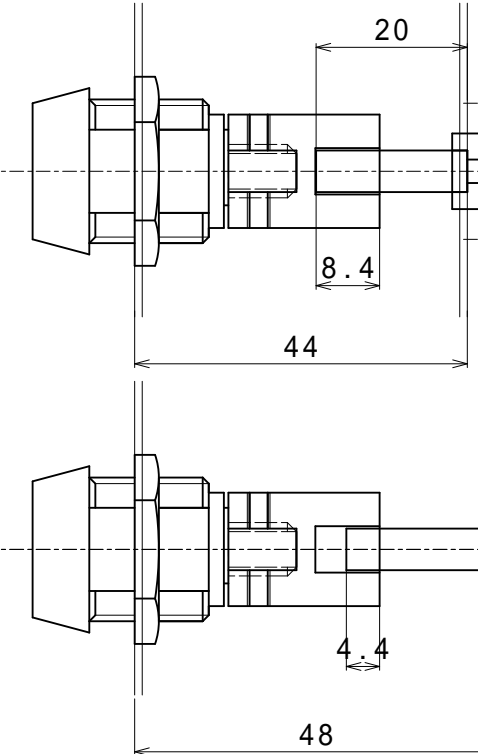

版数	改訂履歴	承認	審査	作成	総頁
00	新規			10.02.05 和泉	01

ドア厚35mm ~ 38mm
六角棒 (10mm)

ドア厚39mm ~ 43mm
六角棒 (15mm)

ドア厚44mm ~ 48mm
六角棒 (20mm)

ドア厚49mm ~ 53mm
六角棒 (25mm)

ドア厚54mm ~ 58mm
六角棒 (30mm)

ドア厚59mm ~ 63mm
六角棒 (35mm)

ドア厚64mm ~ 68mm
六角棒 (40mm)

ドア厚69mm ~ 73mm
六角棒 (45mm)

特記事項

S E Q R A
セ キ ュ ラ 株 式 会 社

機種名 **マイロックVE**

型式

名称

個品図

仕上

材料

尺度
1 / 1

図番

版数 頁