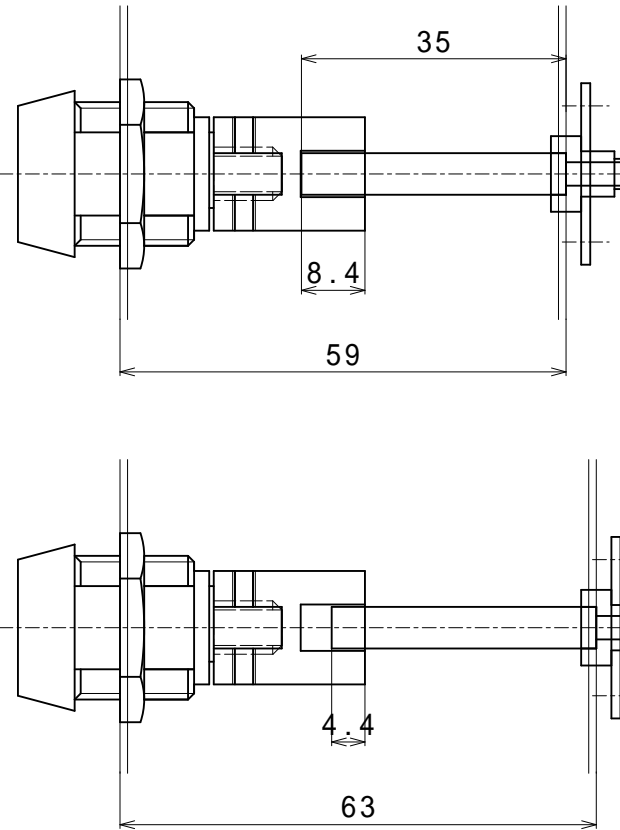

版数	改訂履歴	承認	審査	作成	総頁
00	新規			10.02.05 和泉	01

ドア厚35mm ~ 38mm
六角棒 (10mm)

ドア厚39mm ~ 43mm
六角棒 (15mm)

ドア厚44mm ~ 48mm
六角棒 (20mm)

ドア厚49mm ~ 53mm
六角棒 (25mm)

ドア厚54mm ~ 58mm
六角棒 (30mm)

ドア厚59mm ~ 63mm
六角棒 (35mm)

ドア厚64mm ~ 68mm
六角棒 (40mm)

ドア厚69mm ~ 73mm
六角棒 (45mm)

特記事項

S E Q R A
セ キ ュ ラ 株 式 会 社

機種名 **マイロックVE**

型式

名称

個品図

仕上

材料

尺度
1 / 1

図番

版数 頁