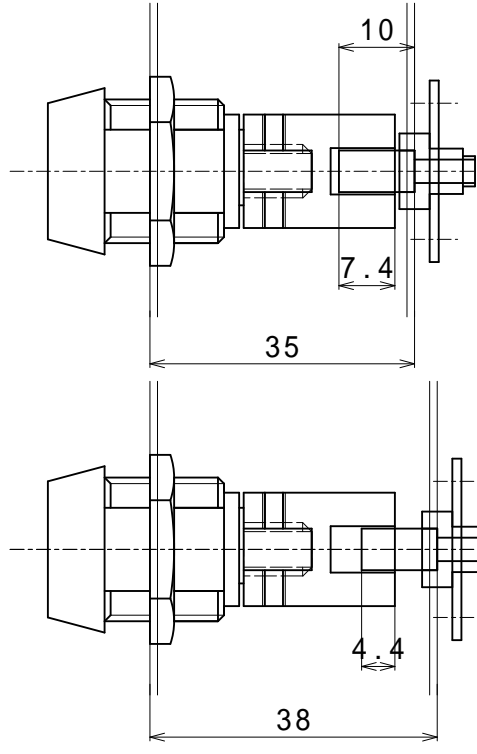

版数	改訂履歴	承認	審査	作成	総頁
00	新規			10.02.05 和泉	01

ドア厚35mm ~ 38mm
六角棒 (10mm)

ドア厚39mm ~ 43mm
六角棒 (15mm)

ドア厚44mm ~ 48mm
六角棒 (20mm)

ドア厚49mm ~ 53mm
六角棒 (25mm)

ドア厚54mm ~ 58mm
六角棒 (30mm)

ドア厚59mm ~ 63mm
六角棒 (35mm)

ドア厚64mm ~ 68mm
六角棒 (40mm)

ドア厚69mm ~ 73mm
六角棒 (45mm)

特記事項

S E Q R A
セ キ ュ ラ 株 式 会 社

機種名 **マイロックVE**

型式

名称

個品図

仕上

材料

尺度
1 / 1

図番

版数 頁