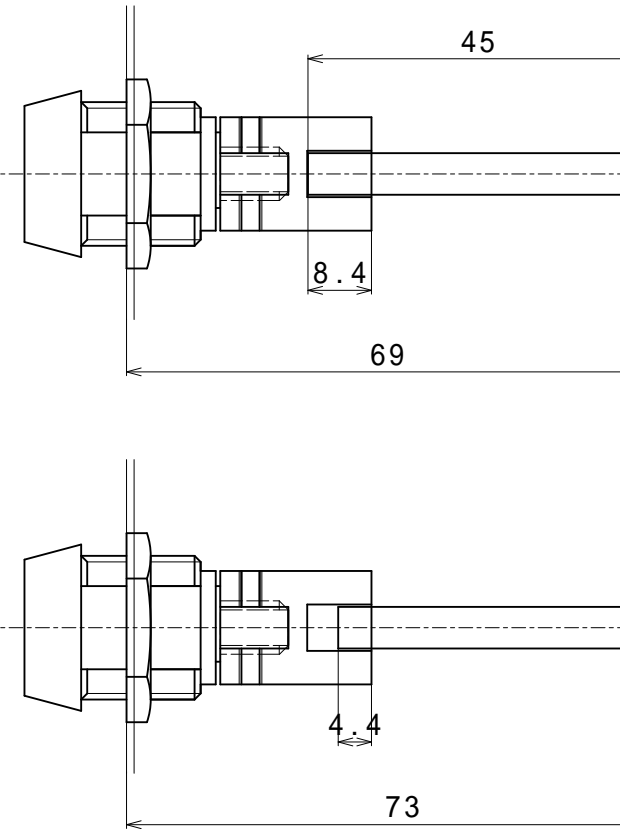

版数	改訂履歴	承認	審査	作成	総頁
00	新規			10.02.05 和泉	01

ドア厚35mm ~ 38mm
六角棒 (10mm)

ドア厚39mm ~ 43mm
六角棒 (15mm)

ドア厚44mm ~ 48mm
六角棒 (20mm)

ドア厚49mm ~ 53mm
六角棒 (25mm)

ドア厚54mm ~ 58mm
六角棒 (30mm)

ドア厚59mm ~ 63mm
六角棒 (35mm)

ドア厚64mm ~ 68mm
六角棒 (40mm)

ドア厚69mm ~ 73mm
六角棒 (45mm)

特記事項

S E Q R A
セ キ ュ ラ 株 式 会 社

機種名 **マイロックVE**

型式

名称

個品図

仕上

材料

尺度
1 / 1

図番

版数 頁