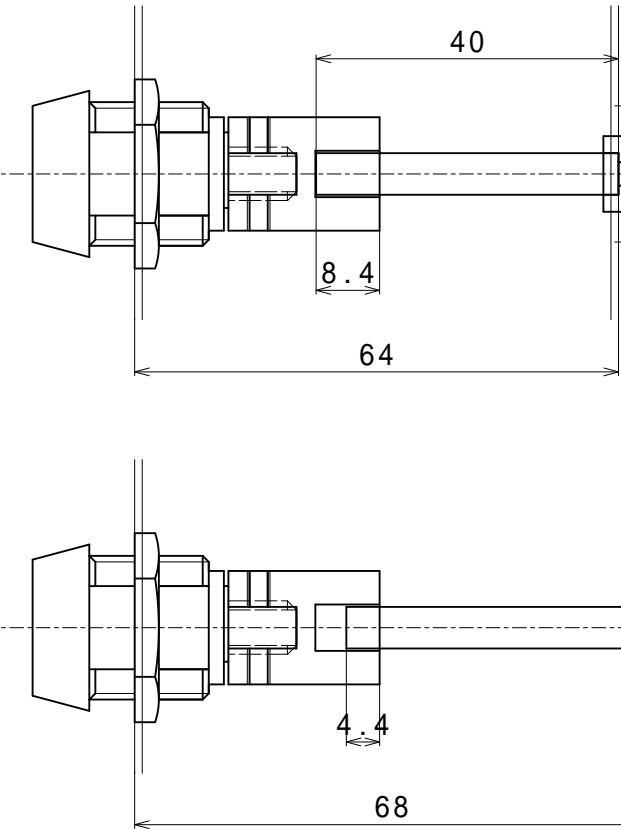

版数	改訂履歴	承認	審査	作成	総頁
00	新規			10.02.05 和泉	01

ドア厚35mm ~ 38mm
六角棒 (10mm)

ドア厚39mm ~ 43mm
六角棒 (15mm)

ドア厚44mm ~ 48mm
六角棒 (20mm)

ドア厚49mm ~ 53mm
六角棒 (25mm)

ドア厚54mm ~ 58mm
六角棒 (30mm)

ドア厚59mm ~ 63mm
六角棒 (35mm)

ドア厚64mm ~ 68mm
六角棒 (40mm)

ドア厚69mm ~ 73mm
六角棒 (45mm)

特記事項

S E Q R A
セ キ ュ ラ 株 式 会 社

機種名 **マイロックVE**

型式

名称

個品図

仕上

材料

尺度
1 / 1

図番

版数 頁