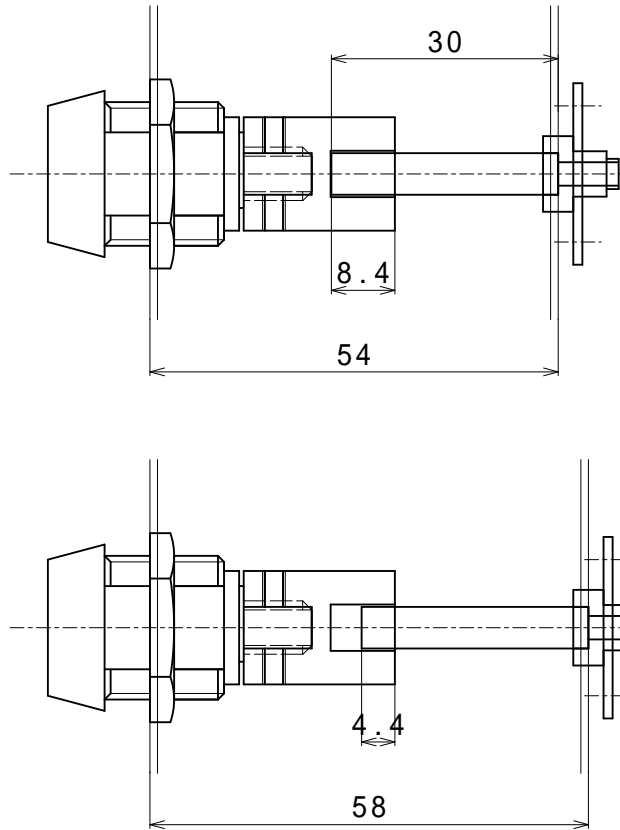

版数	改訂履歴	承認	審査	作成	総頁
00	新規			10.02.05 和泉	01

ドア厚35mm ~ 38mm
六角棒 (10mm)

ドア厚39mm ~ 43mm
六角棒 (15mm)

ドア厚44mm ~ 48mm
六角棒 (20mm)

ドア厚49mm ~ 53mm
六角棒 (25mm)

ドア厚54mm ~ 58mm
六角棒 (30mm)

ドア厚59mm ~ 63mm
六角棒 (35mm)

ドア厚64mm ~ 68mm
六角棒 (40mm)

ドア厚69mm ~ 73mm
六角棒 (45mm)

特記事項

S E Q R A
セ キ ュ ラ 株 式 会 社

機種名 **マイロックVE**

型式

名称

個品図

仕上

材料

尺度
1 / 1

図番

版数 頁