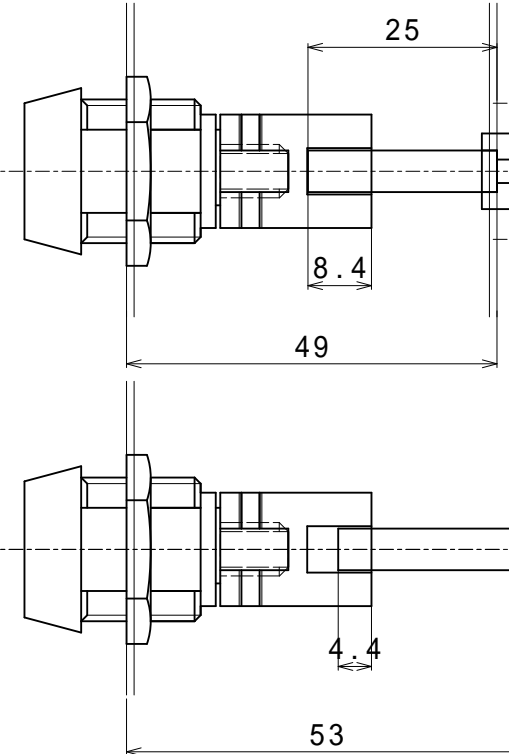

版数	改訂履歴	承認	審査	作成	総頁
00	新規			10.02.05 和泉	01

ドア厚35mm ~ 38mm
六角棒 (10mm)

ドア厚39mm ~ 43mm
六角棒 (15mm)

ドア厚44mm ~ 48mm
六角棒 (20mm)

ドア厚49mm ~ 53mm
六角棒 (25mm)

ドア厚54mm ~ 58mm
六角棒 (30mm)

ドア厚59mm ~ 63mm
六角棒 (35mm)

ドア厚64mm ~ 68mm
六角棒 (40mm)

ドア厚69mm ~ 73mm
六角棒 (45mm)

特記事項

S E Q R A
セ キ ュ ラ 株 式 会 社

機種名 **マイロックVE**

型式

名称

個品図

仕上

材料

尺度
1 / 1

図番

版数 頁