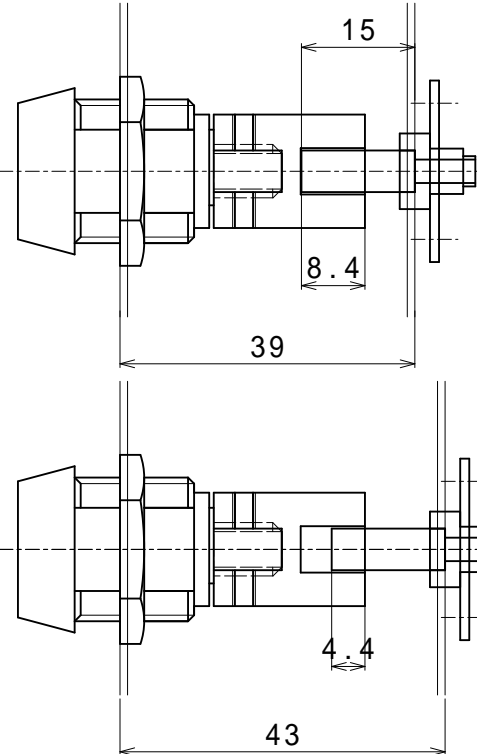

版数	改訂履歴	承認	審査	作成	総頁
00	新規			10.02.05 和泉	01

ドア厚35mm ~ 38mm
六角棒 (10mm)

ドア厚39mm ~ 43mm
六角棒 (15mm)

ドア厚44mm ~ 48mm
六角棒 (20mm)

ドア厚49mm ~ 53mm
六角棒 (25mm)

ドア厚54mm ~ 58mm
六角棒 (30mm)

ドア厚59mm ~ 63mm
六角棒 (35mm)

ドア厚64mm ~ 68mm
六角棒 (40mm)

ドア厚69mm ~ 73mm
六角棒 (45mm)

特記事項

S E Q R A
セ キ ュ ラ 株 式 会 社

機種名 **マイロックVE**

型式

名称

個品図

仕上

材料

尺度
1 / 1

図番

版数 頁