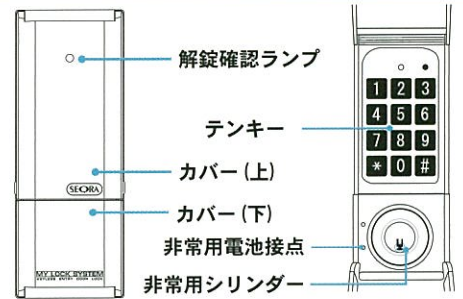

万が一の時に、非常鍵で強制解錠が可能。ピッキングに強い特殊な二重列キーを採用。

●遠距離操作も可能 (オプション)

中継器を使用することで、遠隔からでも解錠が可能になります。

●集合住宅のエントランスでも活躍 (オプション)

各種エントランス機器との連動も可能です。

フロント (室外側)

カバー閉め状態

カバー開き状態

リア (室内側)

仕様

電源	●本体 単3型アルカリ乾電池×4本 (DC6V) ●リモコン コイン型リチウム電池 (CR2032)×1個
電池交換時期※	●本体 1日10回使用で約10-12ヶ月 ●リモコン 1日5回使用で約12ヶ月
使用可能温度範囲	●本体・リモコン -5℃～+45℃
使用可能湿度範囲	●本体・リモコン 30%～90% ※フロントは生活防水
外形寸法	●フロント (本体) (縦)147mm(横)55mm(高)18mm ●リア (本体) (縦)175mm(横)70mm(高)33mm 凸起部を除く ●リモコン (縦)60mm(横)40mm(高)13mm
非常鍵	二重列キー 2本付属
リモコン	無線式暗号化リモコン 1個付属 (7桁ID仕様)