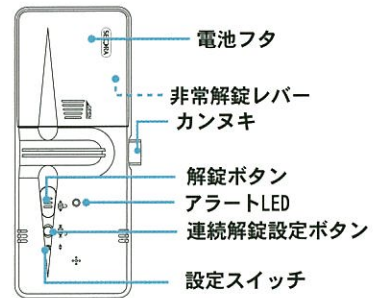

万が一の時に、非常鍵で強制解錠が可能。ピッキングに強い特殊な二重列キーを採用。

●遠距離操作も可能 (オプション)

中継器を使用することで、遠隔からでも解錠が可能になります。

●集合住宅のエントランスでも活躍 (オプション)

各種エントランス機器との連動も可能です。

フロント (室外側)

カバー閉め状態

カバー開き状態

リア (室内側)

仕様

電源	●本体 単3型アルカリ乾電池×4本 (DC6V) ●リモコン コイン型リチウム電池 (CR2032)×1個
電池交換時期※	●本体 1日10回使用で約10-12ヶ月 ●リモコン 1日5回使用で約12ヶ月
使用可能温度範囲	●本体・リモコン -5℃～+45℃
使用可能湿度範囲	●本体・リモコン 30%～90% ※フロントは生活防水
外形寸法	●フロント (本体) (縦)147mm(横)55mm(高)18mm ●リア (本体) (縦)175mm(横)70mm(高)33mm 凸起部を除く ●リモコン (縦)60mm(横)40mm(高)13mm
非常鍵	二重列キー 2本付属
リモコン	無線式暗号化リモコン 1個付属 (7桁ID仕様)